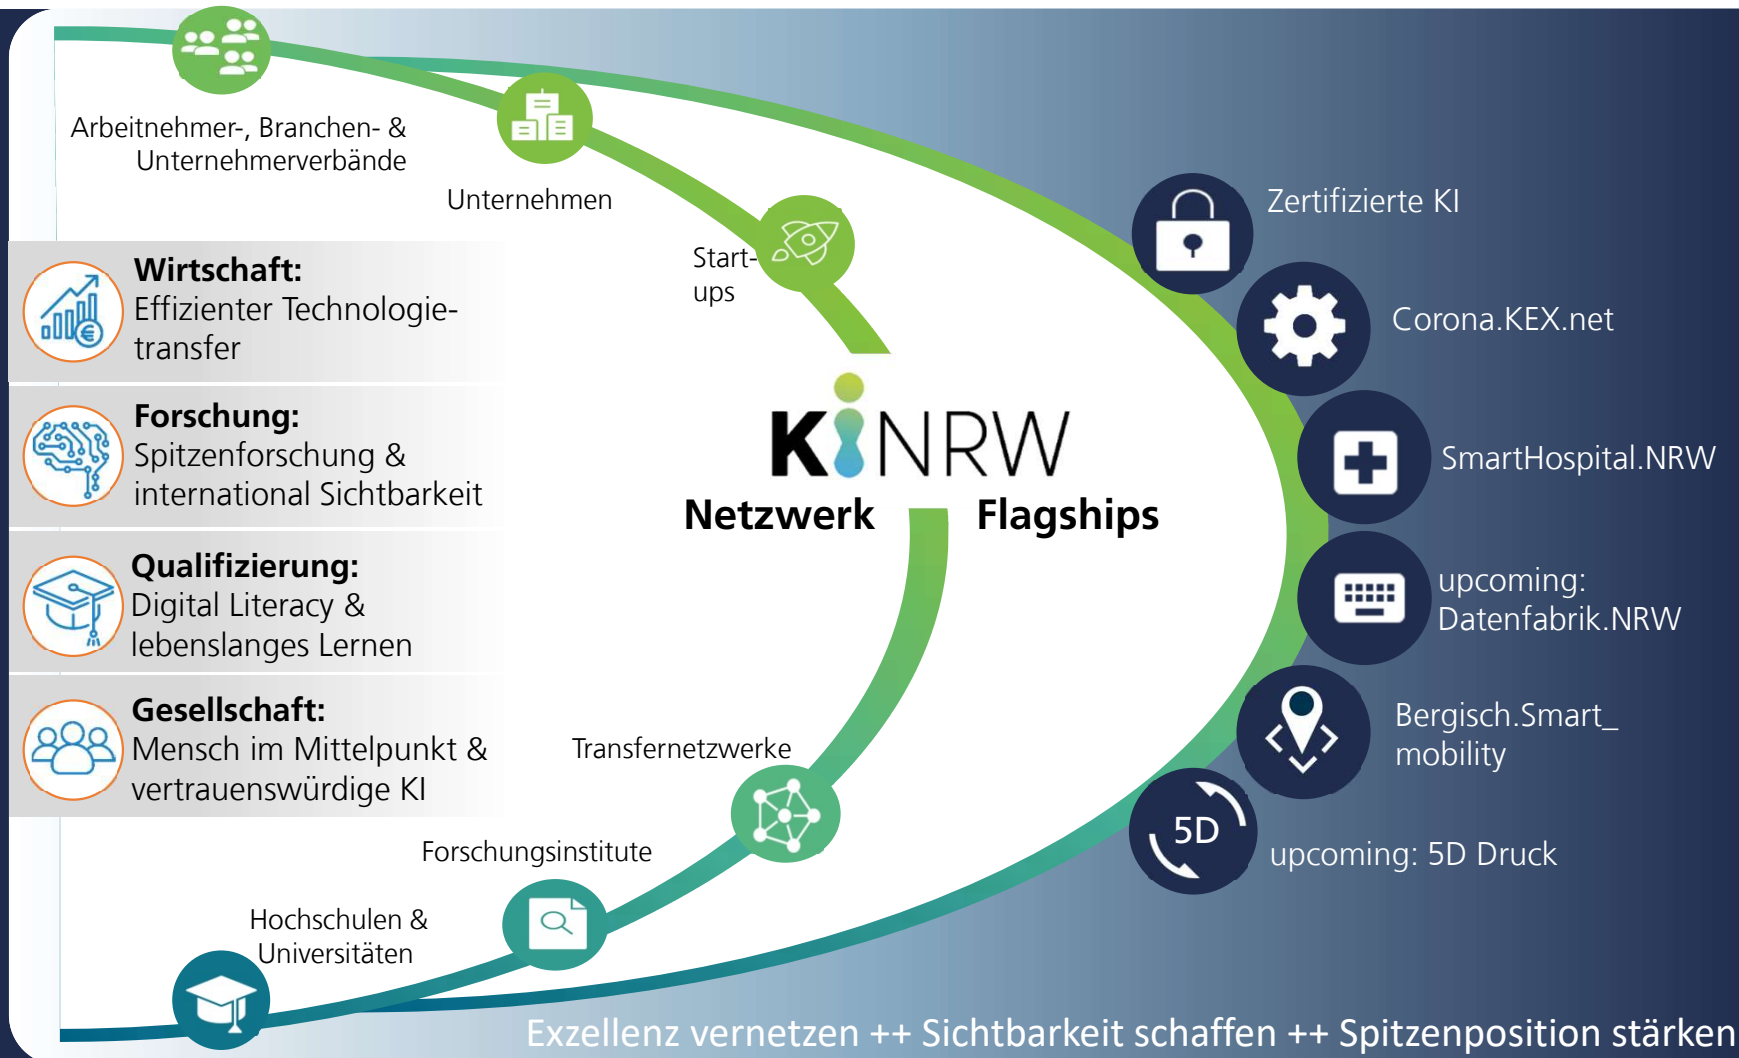

Kompetenzplattform KI.NRW als zentrale Anlaufstelle für KI

Alle Angebote unter:
www.ki.nrw

KI-Landkarte

Exponate
Infoveranstaltungen
Blog & Workshops

Newsletter
www.ki.nrw/newsletter

Publikationen
Studien & Whitepaper

KI- Demonstratoren

KI.Lab

Sprechstunde

Flagship-Kommunikation

E-Mail-Hotline
info-kinrw@iais.fraunhofer.de

KI-Stimmen

NRW kann KI – Sie auch!

Kontakt aufnehmen und vom KI.NRW-Netzwerk profitieren

Geschäftsführung

Dr. Christian Temath

KI-(Technologie) Manager*innen

Monika Löber

Johanna Thenert

Dr. Angi Voß

Ulrike Daniels

Florian Jovy-Klein